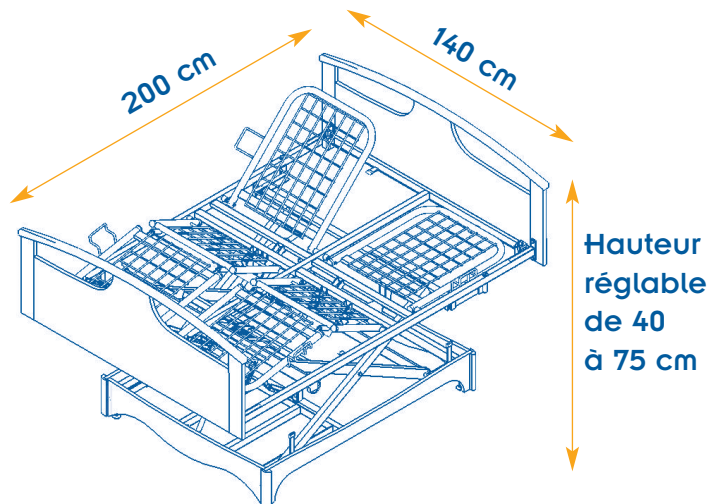

Lit double Valentin (4960)

La solution pour duo

► Le lit Valentin

Le Lit double Valentin est une solution médicale unique pour le couple. Il possède des fonctionnalités innovantes et offre une flexibilité exceptionnelle. Son double relève-buste et double relève-jambes permet à chaque utilisateur d'adapter son plan de couchage à ses besoins. Pour un plus grand confort, pour une autonomie totale... à deux !

► Ses points forts

Modèle présenté : Valentin 3PEE sur patins

Lit Valentin (4960)

89/336 CEE
93/42 CEE

Plan de couchage :

- Grillagé

► Ses caractéristiques techniques

- Equipement Linak avec degré de protection IP 66
- Plan de couchage grillagé
- Hauteur variable électrique de 40 à 75 cm
- Double relève-buste électrique
- Double relève-jambes électrique avec plicature des genoux
- Dispositif bilatéral pour potence d'angle et tige porte-sérum
- Embase sur patin avec habillage bois
- Dossierets Arche 140 cm
- Capacité de levage de 320 kg
- Livré avec un kit de transport sur roues

► Et en option

- Galeries pliantes
- Potence
- Porte-sérum
- Version sur roues : Ø 125 mm sans habillage avec hauteur variable de 44,5 à 80 cm
- Les dossierets au choix : dossierets Arche en bois naturel, mélaminé hêtre naturel ou dossierets MDF naturel
- Version 2 PE, relève-buste électrique, relève-jambes manuel