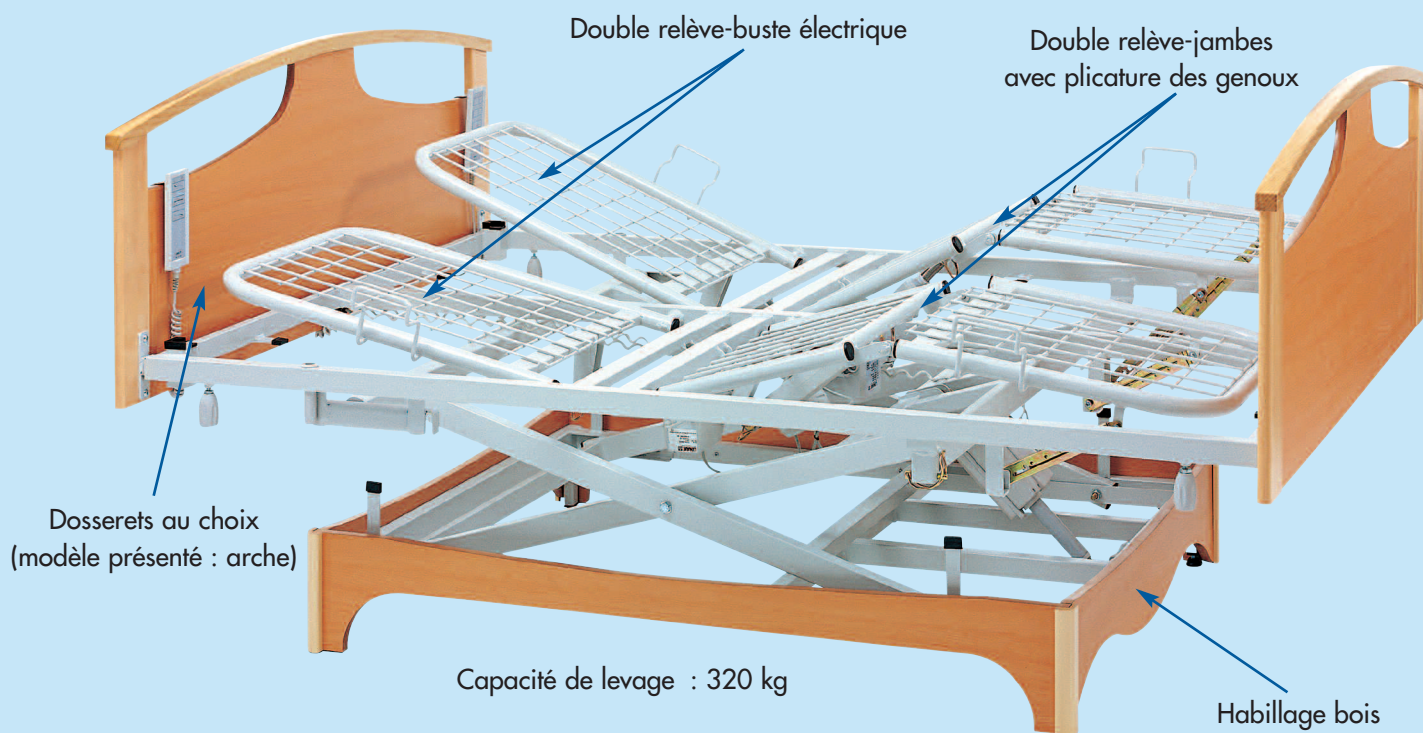

Lit double Valentin (4960)

La solution pour duo

► Le lit Valentin

Le Lit double Valentin est une solution médicale unique pour le couple. Il possède des fonctionnalités innovantes et offre une flexibilité exceptionnelle. Son double relève-buste et double relève-jambes permet à chaque utilisateur d'adapter son plan de couchage à ses besoins. Pour un plus grand confort, pour une autonomie totale... à deux !

► Ses points forts

Modèle présenté : Valentin 3PEE sur patins

Lit Valentin (4960)

89/336 CEE
93/42 CEE

Plan de couchage :

- Grillagé

► Ses caractéristiques techniques

- Equipement Linak avec degré de protection IP 66
- Plan de couchage grillagé
- Hauteur variable électrique de 40 à 75 cm
- Double relève-buste électrique
- Double relève-jambes électrique avec plicature des genoux
- Dispositif bilatéral pour potence d'angle et tige porte-sérum
- Embase sur patin avec habillage bois
- Dossierets Arche 140 cm
- Capacité de levage de 320 kg
- Livré avec un kit de transport sur roues

► Et en option

- Galeries pliantes
- Potence
- Porte-sérum
- Version sur roues : Ø 125 mm sans habillage avec hauteur variable de 44,5 à 80 cm
- Les dossierets au choix : dossierets Arche en bois naturel, mélaminé hêtre naturel ou dossierets MDF naturel
- Version 2 PE, relève-buste électrique, relève-jambes manuel