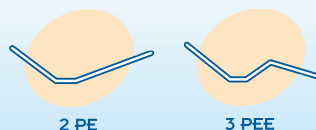

Lit double Valentin (4960)

La solution pour duo

► Le lit Valentin

Le Lit double Valentin est une solution médicale unique pour le couple. Il possède des fonctionnalités innovantes et offre une flexibilité exceptionnelle. Son double relève-buste et double relève-jambes permet à chaque utilisateur d'adapter son plan de couchage à ses besoins. Pour un plus grand confort, pour une autonomie totale... à deux !

► Ses points forts

Modèle présenté : Valentin 3PEE sur patins

Lit Valentin (4960)

89/336 CEE
93/42 CEE

Plan de couchage :

- Grillagé

► Ses caractéristiques techniques

- Equipement Linak avec degré de protection IP 66
- Plan de couchage grillagé
- Hauteur variable électrique de 40 à 75 cm
- Double relève-buste électrique
- Double relève-jambes électrique avec plicature des genoux
- Dispositif bilatéral pour potence d'angle et tige porte-sérum
- Embase sur patin avec habillage bois
- Dossierets Arche 140 cm
- Capacité de levage de 320 kg
- Livré avec un kit de transport sur roues

► Et en option

- Galeries pliantes
- Potence
- Porte-sérum
- Version sur roues : Ø 125 mm sans habillage avec hauteur variable de 44,5 à 80 cm
- Les dossierets au choix : dossierets Arche en bois naturel, mélaminé hêtre naturel ou dossierets MDF naturel
- Version 2 PE, relève-buste électrique, relève-jambes manuel