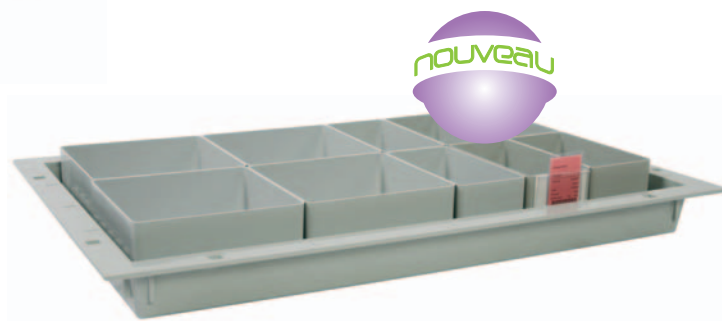

réf. MP640 + TS5000 A & C

désignation	référence	code	dimensions en mm
Casier + 1 grand tiroir	M5000 C	11108	355x185xH101 ext.
Casiers + 2 petits tiroirs	M5000 A	11109	355x185xH101 ext.
Grand tiroir seul	TS5000 C	11128	320x172xH92 int.
Petit tiroir seul	TS5000 A	11129	320x82xH92 int.
Sép. Transv. pour grand tiroir	S5001 C	11158	171xH84 ext.
Sép. Transv. Pour petit tiroir	S5001 A	11159	82xH84 ext.

QUELQUES EXEMPLES D'UTILISATION EN MODE PLEIN-VIDE

Plateau plumier
Cf. page 12

Bacs 600 x 400 x 50 mm
Cf. page 14

Bac 600 x 400 + godets
Cf. page 14 et 47