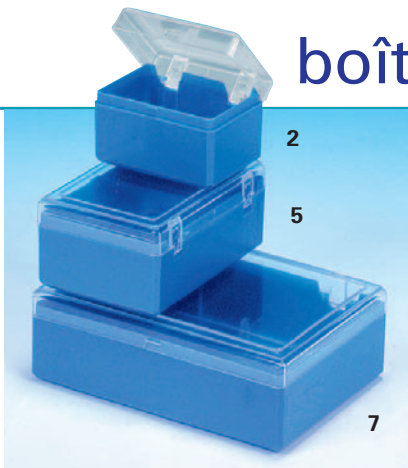

# boîtes à charnières V8

Base bleue, couvercle transparent.

réf. **V8-1** 75 x 50 x 33

réf. **V8-2** 75 x 50 x 45

réf. **V8-3** 76 x 50 x 27

Boîtes à charnières, en PS, base bleue ou noire selon les modèles, Couvercle transparent. Autres couleurs par séries.  
Dimensions intérieures en mm.

réf. **V8-4** 100 x 75 x 27

réf. **V8-5** 106 x 50 x 46

réf. **V8-7** 156 x 106 x 46

réf. **V8-6**

Base noire, couvercle transparent.  
108 x 85 x 30

réf. **V8-8**

Base grise, couvercle transparent  
183 x 108 x 30

réf. **V8-9**

Base bleue, couvercle transparent.  
196 x 136 x 49

réf. **V8-10**

Base bleue, couvercle transparent.  
205 x 95 x 45

réf. **V8-12**

Base bleue, couvercle transparent.  
288 x 157 x 38

réf. **V8-13**

Base bleue, couvercle transparent.  
310 x 112 x 45

réf. **V8-14**

Base bleue, couvercle transparent.  
292 x 160 x 16

réf. **V8-15**

Base bleue, couvercle bleu  
220 x 130 x 35

réf. **V8-16**

Base bleue, couvercle transparent.  
225 x 150 x 62