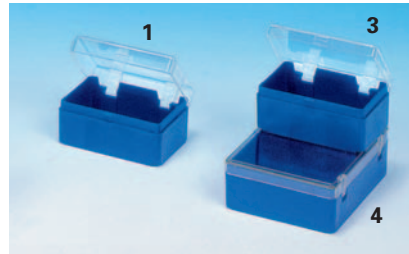

# boîtes à charnières V8

Base bleue, couvercle transparent.

réf. **V8-1** 75 x 50 x 33

réf. **V8-2** 75 x 50 x 45

réf. **V8-3** 76 x 50 x 27

Boîtes à charnières, en PS, base bleue ou noire selon les modèles, Couvercle transparent. Autres couleurs par séries.  
Dimensions intérieures en mm.

réf. **V8-4** 100 x 75 x 27

réf. **V8-5** 106 x 50 x 46

réf. **V8-7** 156 x 106 x 46

réf. **V8-6**

Base noire, couvercle transparent.  
108 x 85 x 30

réf. **V8-8**

Base grise, couvercle transparent  
183 x 108 x 30

réf. **V8-9**

Base bleue, couvercle transparent.  
196 x 136 x 49

réf. **V8-10**

Base bleue, couvercle transparent.  
205 x 95 x 45

réf. **V8-12**

Base bleue, couvercle transparent.  
288 x 157 x 38

réf. **V8-13**

# mallettes plastiques

réf. **K 2000**

MALLETTE PLASTIQUE en polypropylène haute résistance.

Dimensions int. : 340 x 250 x 53 mm

Dimensions ext. : 347 x 255 x 62 mm (sans la poignée)

Coloris : bleu, noir ou blanc