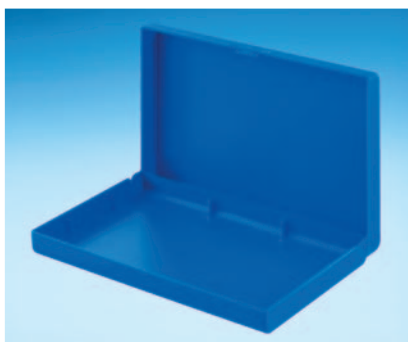

réf. **V8-9**

Base bleue, couvercle transparent.  
196 x 136 x 49

réf. **V8-10**

Base bleue, couvercle transparent.  
205 x 95 x 45

réf. **V8-12**

Base bleue, couvercle transparent.  
288 x 157 x 38

réf. **V8-13**

Base bleue, couvercle transparent.  
310 x 112 x 45

réf. **V8-14**

Base bleue, couvercle transparent.  
292 x 160 x 16

réf. **V8-15**

Base bleue, couvercle bleu  
220 x 130 x 35

réf. **V8-16**

Base bleue, couvercle transparent.  
225 x 150 x 62

réf. **PP188** 185 x 84 x 32

Petit modèle rouge ou noir

réf. **PP265** 265 x 175 x 80

Grand modèle rouge ou noir

# mallettes plastiques

réf. **K 2000**

MALLETTE PLASTIQUE en polypropylène haute résistance.

Dimensions int. : 340 x 250 x 53 mm

Dimensions ext. : 347 x 255 x 62 mm (sans la poignée)

Coloris : bleu, noir ou blanc