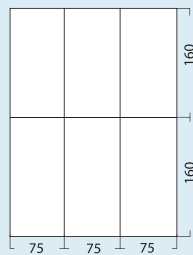

réf. **K 6**

GRILLES DE SÉPARATION