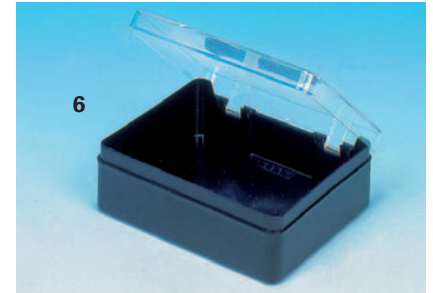

# boîtes à charnières V8

Base bleue, couvercle transparent.

réf. **V8-1** 75 x 50 x 33

réf. **V8-2** 75 x 50 x 45

réf. **V8-3** 76 x 50 x 27

Boîtes à charnières, en PS, base bleue ou noire selon les modèles, Couvercle transparent. Autres couleurs par séries.  
Dimensions intérieures en mm.

réf. **V8-4** 100 x 75 x 27

réf. **V8-5** 106 x 50 x 46

réf. **V8-7** 156 x 106 x 46

réf. **V8-6**

Base noire, couvercle transparent.  
108 x 85 x 30

réf. **V8-8**

Base grise, couvercle transparent  
183 x 108 x 30

réf. **V8-9**

Base bleue, couvercle transparent.  
196 x 136 x 49

réf. **V8-10**

Base bleue, couvercle transparent.  
205 x 95 x 45

réf. **V8-12**

Base bleue, couvercle transparent.  
288 x 157 x 38

réf. **V8-13**

Base bleue, couvercle transparent.  
310 x 112 x 45

réf. **V8-14**

Base bleue, couvercle transparent.  
292 x 160 x 16

réf. **V8-15**

Base bleue, couvercle bleu  
220 x 130 x 35

réf. **V8-16**

Base bleue, couvercle transparent.  
225 x 150 x 62