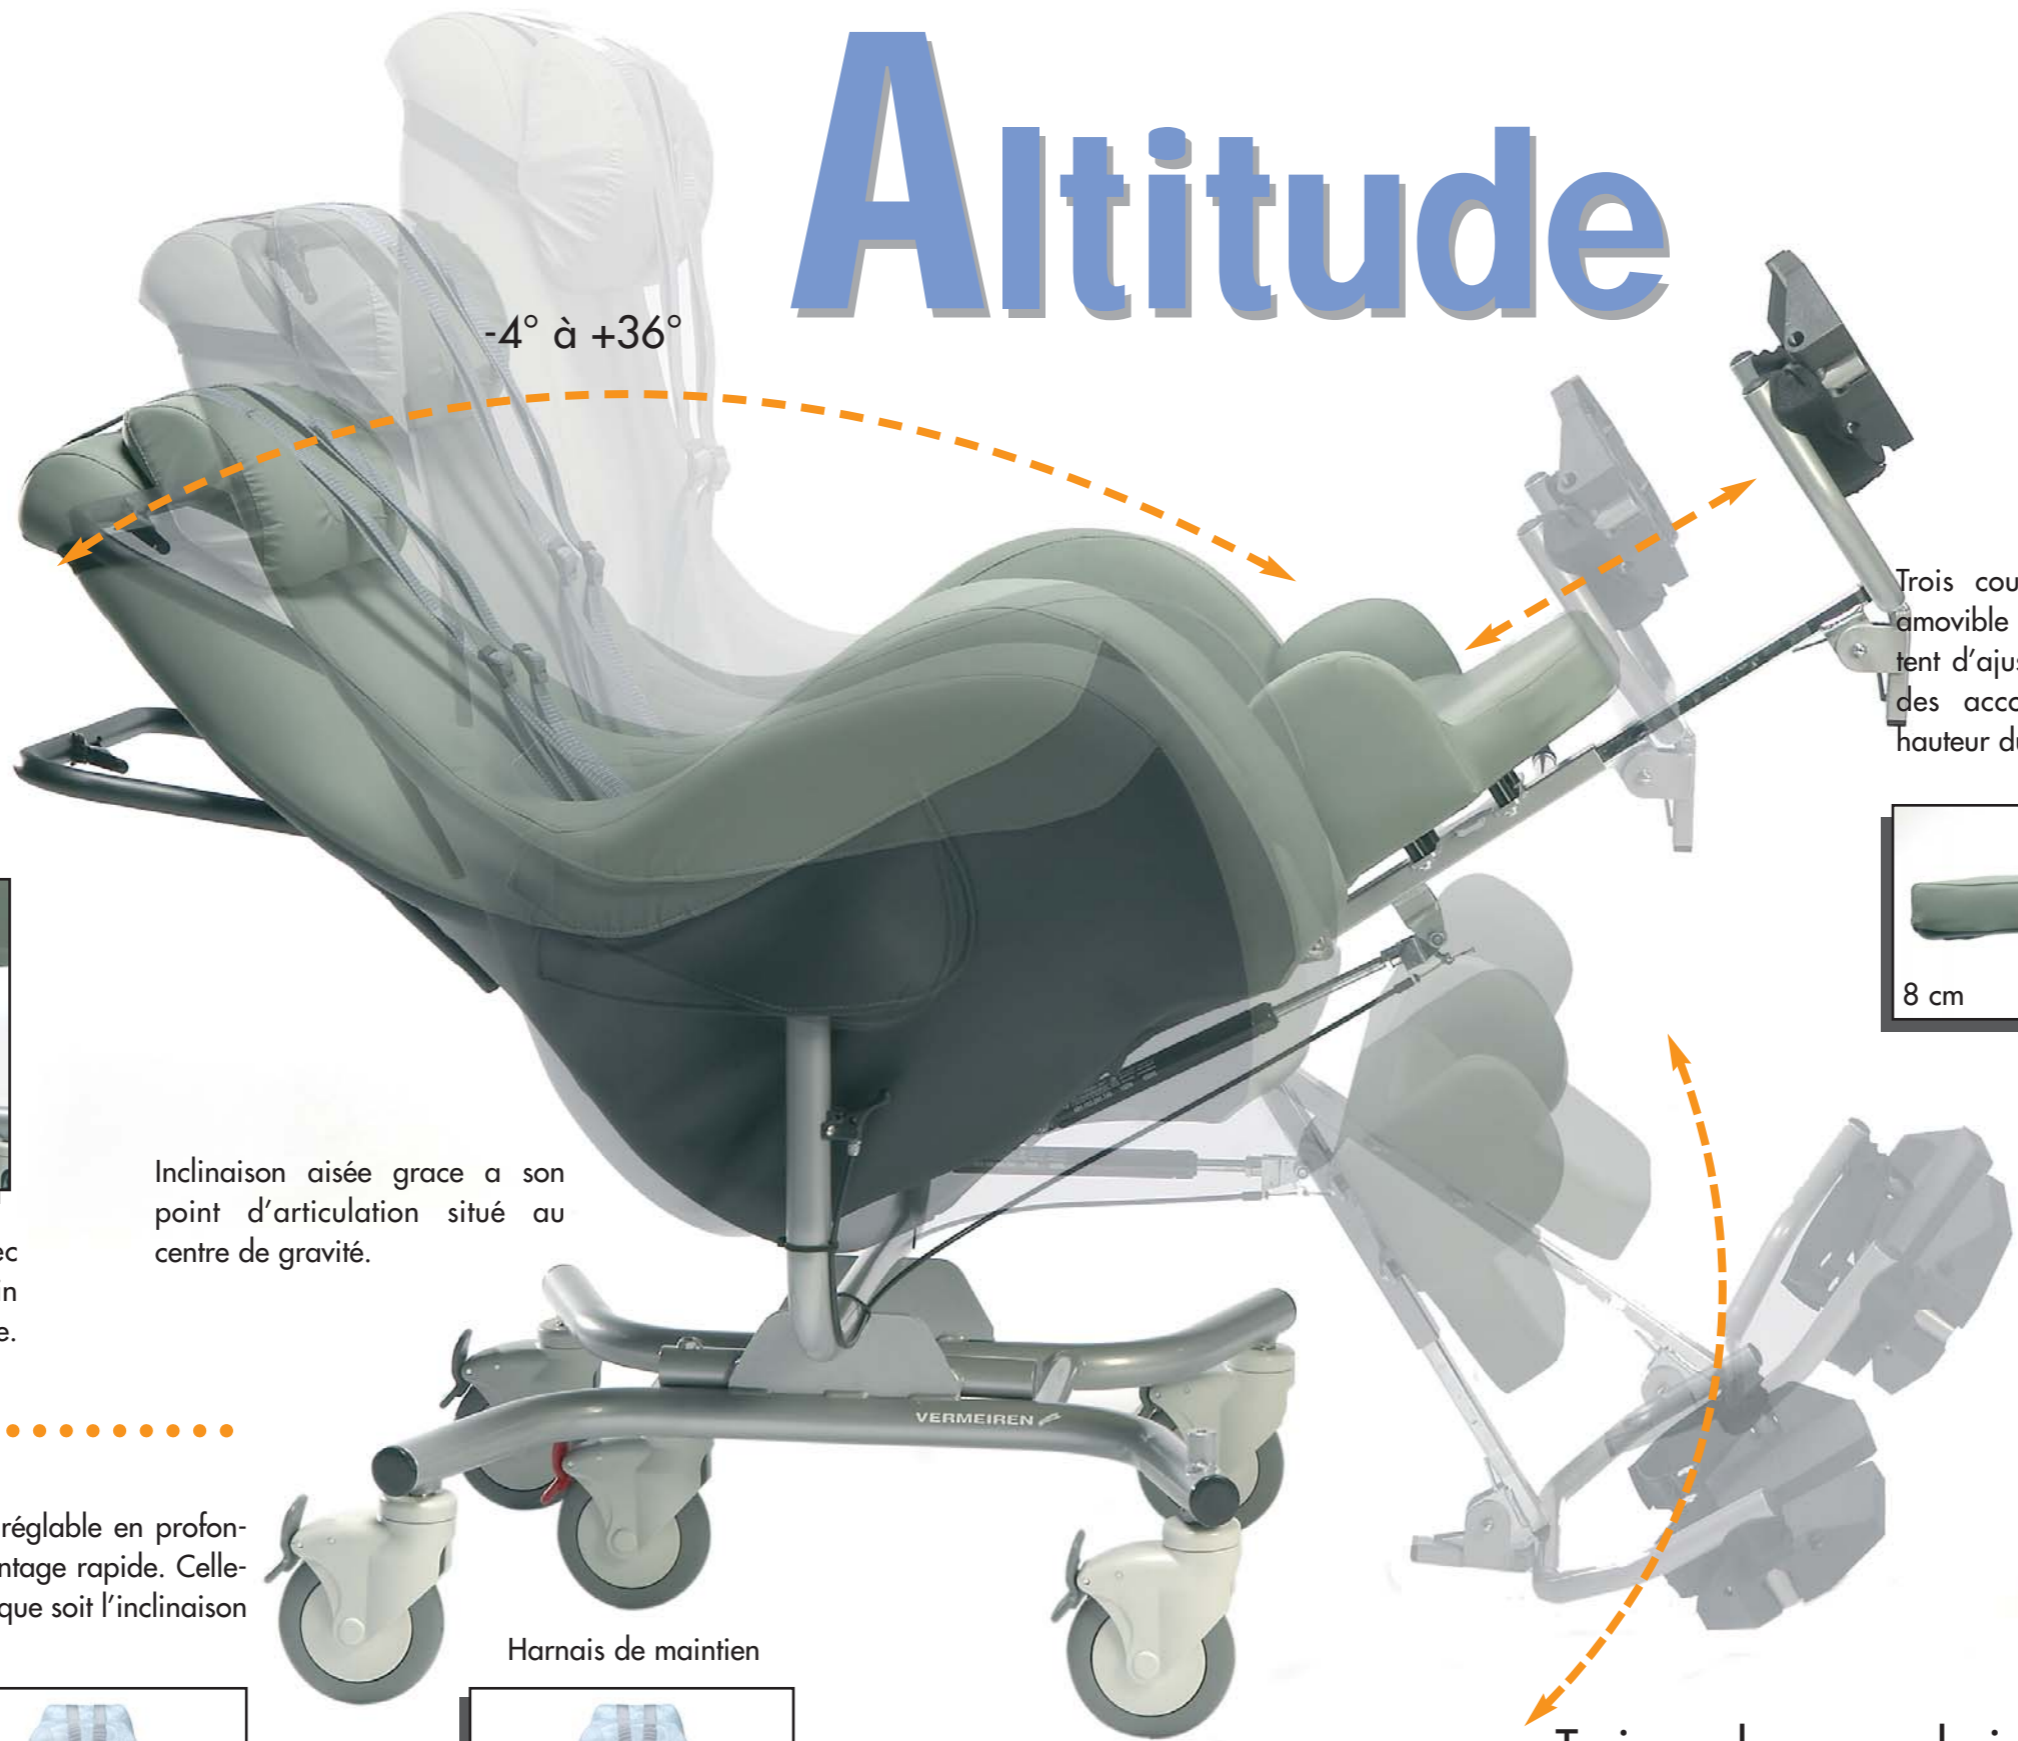

## Caractéristiques techniques Altitude

 largeur totale	 largeur intérieur	 hauteur accoudoir	 hauteur d'assise	 hauteur totale	 longueur totale	 profondeur siège	 hauteur dossier	 poids
67	38 40 42 44 48	23 25 27	45.47.49 51.52.53 54.55.56	119 121,5 124	112	46	75 77 79	25

*(Palettes repose-pieds rabattables)*

Coussin de repose-jambe avec retours lateraux assisté par verin independant de l'inclinaison d'assise.

Tablette rabattable très facilement, réglable en profondeur, montée avec système à démontage rapide. Celle-ci reste toujours à l'horizontale quelque soit l'inclinaison de la coquille.

# Altitude

-4° à +36°

Inclinaison aisée grâce à son point d'articulation situé au centre de gravité.

Piètement 5 roulettes dont une directionnelle.

Trois coussins d'assise amovible vous permettent d'ajuster la hauteur des accoudoirs et la hauteur du dossier.

6 cm

8 cm

10 cm

3 positions du verin vous permettent de régler la hauteur d'assise de 45 à 56 cm.

Trois couleurs au choix:

DARTEX Vert

DARTEX Orange

SKAI Bleu