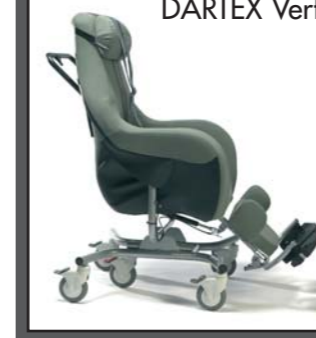

6 cm

8 cm

10 cm

3 positions du verin vous permettent de régler la hauteur d'assise de 45 à 56 cm.

Trois couleurs au choix:

DARTEX Vert

DARTEX Orange

SKAI Bleu