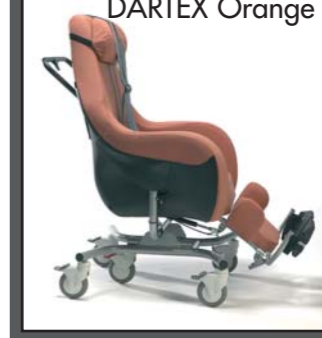

6 cm

8 cm

10 cm

3 positions du verin vous permettent de régler la hauteur d'assise de 45 à 56 cm.

Trois couleurs au choix:

DARTEX Vert

DARTEX Orange

SKAI Bleu