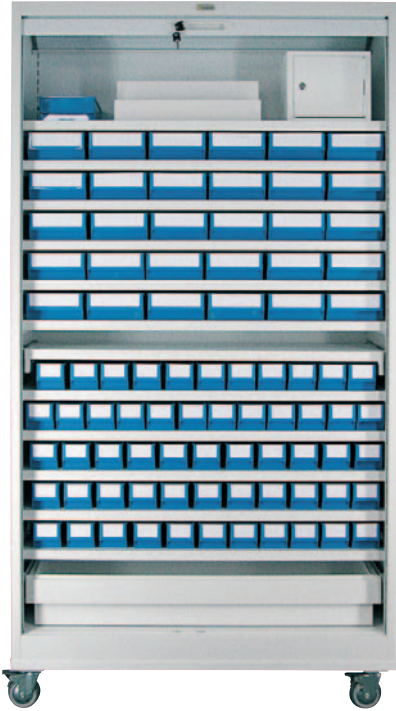

ARMOIRES DE SERVICE

ARMOIRE A RIDEAUX 198 X 120 X 45 CM

Gradin métallique

Coffre à toxiques

multiroir TBS
pour comprimés
1 tiroir par spécialité

Plan de consultation
télescopique

multiroir M1900
pour injectables

Socle à roulettes

réf. AR7

Multiroir M7000
Pour collyres, sachets, gouttes...

Bac télescopique
Sirops, pommades, solutés...

ARMOIRES DE SERVICE

ARMOIRES À RIDEAUX

H198 x 120 x 45 cm
 équipée de bacs bleus divisibles
 réf. AR8

H198 x 120 x 45 cm
 équipée de **multiroir** M5000
 réf. AR57

NOUVEAU

Le tiroir M5000 (cf. p41)
 2 tailles interchangeables, idéal
 pour les armoires de service !

- transparent
- incassable
- séparable
- profond

H198 x 120 x 45 cm
 pour rangement sondes
 réf. AR5

H138 x 120 x 45 cm
 pour rangement solutés
 réf. AR17

Installation sur site
 nous contacter