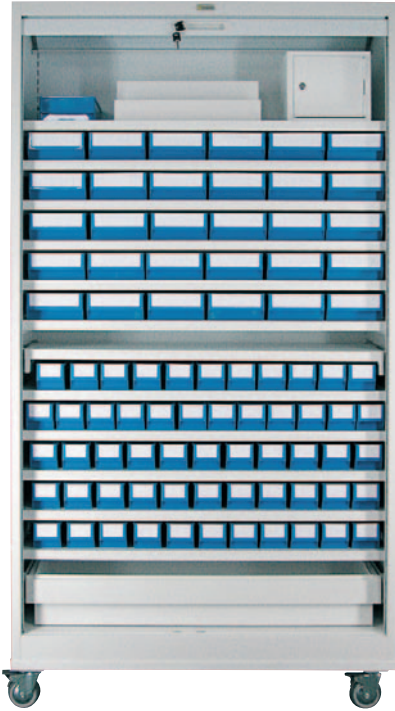

## ARMOIRE A RIDEAUX 198 X 120 X 45 CM

Gradin métallique

Coffre à toxiques

multiroir TBS  
pour comprimés  
1 tiroir par spécialité

Plan de consultation  
télescopique

multiroir M1900  
pour injectables

Socle à roulettes

réf. AR7

Multiroir M7000  
Pour collyres, sachets, gouttes...

Bac télescopique  
Sirops, pommades, solutés...

## ARMOIRES À RIDEAUX

H198 x 120 x 45 cm  
 équipée de bacs bleus divisibles  
 réf. AR8

H198 x 120 x 45 cm  
 équipée de **multiroir** M5000  
 réf. AR57

### NOUVEAU

Le tiroir M5000 (cf. p41)  
 2 tailles interchangeables, idéal  
 pour les armoires de service !

- transparent
- incassable
- séparable
- profond

H198 x 120 x 45 cm  
 pour rangement sondes  
 réf. AR5