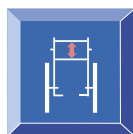

Roues avec moteur intégré qui amplifie l'énergie donnée à la roue. Interchangeable avec les roues classiques.

Caractéristiques techniques

34 - 50 cm
tous les 2 cm

32 - 50 cm
tous les 2 cm

devant: 42 - 56 cm
derrière: 35 - 51 cm

27 - 50 cm

27 - 53 cm
tous les 1 cm

6 cm (variable)

91,5° / 87° / 82,5° /
78° / 73,5°

SW + 20 cm
Carrossage 0°

75° = 92 cm (prof. 40 cm)
90° = 88 cm (prof. 40 cm)

9,8 kg (SW 36 cm
en configuration
standard)