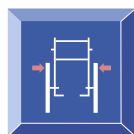

27 - 50 cm

27 - 53 cm
tous les 1 cm

6 cm (variable)

91,5° / 87° / 82,5° /
78° / 73,5°

SW + 20 cm
Carrossage 0°

75° = 92 cm (prof. 40 cm)
90° = 88 cm (prof. 40 cm)

9,8 kg (SW 36 cm
en configuration
standard)