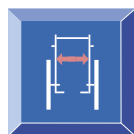

Design et Fonctionnalités

Le **küschall® Fusion**, grâce à son châssis Actif à 75° ou à son châssis Dynamic à 90°, permet le choix d'une position individualisée. La combinaison de profilés aluminium et carbone accroissent légèreté et fonctionnalités du fauteuil, et lui donnent un design inimitable !

Options

Support de tubes de direction

Nouveau design apportant légèreté et facilité de réglages.

Dossier verrouillable sur l'assise

Pour un encombrement minimum et faciliter la préhension.

Système d'aide à la propulsion Alber

Roues avec moteur intégré qui amplifie l'énergie donnée à la roue. Interchangeable avec les roues classiques.

Caractéristiques techniques

34 - 50 cm
tous les 2 cm

32 - 50 cm
tous les 2 cm

devant: 42 - 56 cm
derrière: 35 - 51 cm