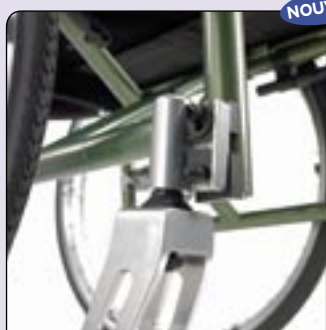

COMPATIBLE

Configurable à souhait

Disponible en largeurs et profondeurs 32 à 50 cm par incréments de 2 cm, simple à ajuster au niveau du dossier, des protège-vêtements, de la position des freins, de la hauteur d'assise arrière et de la verticalité des roues avant, le fauteuil **küschall® Compact** s'adapte aux besoins spécifiques de chacun.

Très compact !

D'une largeur totale de 57 cm (pour une assise de 40 cm), le **Compact** mérite bien son nom, il permet aisément de passer des portes étroites, et une fois plié, il peut être facilement mis en voiture.

Options

NOUVEAU

Nouvelle fixation de fourche

Plus d'espace pour les pieds en petites largeurs et plus de stabilité latérale.

Dossier réglable en tension

Flow-System™

En option pour un gain de poids et une plus grande discrétion esthétique des fourches.