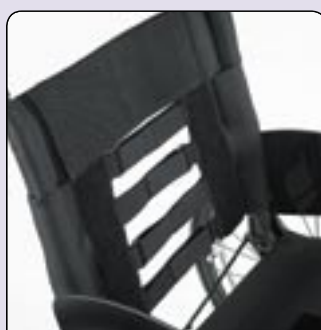

Options

NOUVEAU

Nouvelle fixation de fourche

Plus d'espace pour les pieds en petites largeurs et plus de stabilité latérale.

Dossier réglable en tension

Flow-System™

En option pour un gain de poids et une plus grande discrétion esthétique des fourches.